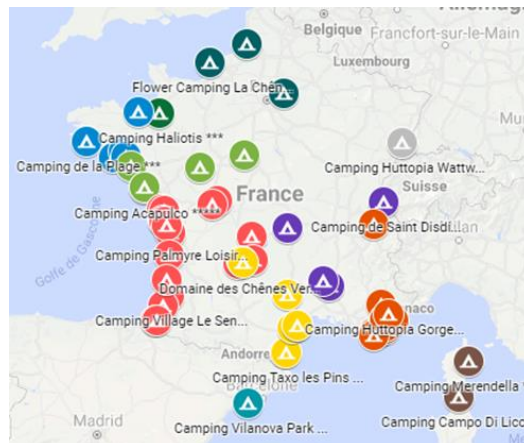

Cliquez sur les photos du camping et accédez à la vidéo ou aux photos du campings
Cliquez sur le nom du camping et accédez à la fiche descriptive et tarifs des différents hébergements

8 à 25%
de remise
cumulable

OFFRE LINÉAIRES DÉDIÉS CSE

Découvrez dans cette brochure nos différentes destinations et tous nos tarifs. Vous accédez à la totalité de l'offre également sur le site <http://www.newdealce.com/fr/offres-allotements>

L'équipe de New Deal CE sera heureuse de vous apporter ses conseils et devis personnalisés.

NOS DESTINATIONS

cliquez sur la carte pour accéder à notre carte interactive en ligne

NOS THEMATIQUES

Charme, confort
et tranquillité

au cœur de la nature

100% insolite

Famille

et animations

Courte durée

et économique

AUVERGNE - RHÔNE – ALPES

Camping Saint Disdille *** - Thonon-les-Bains (74)